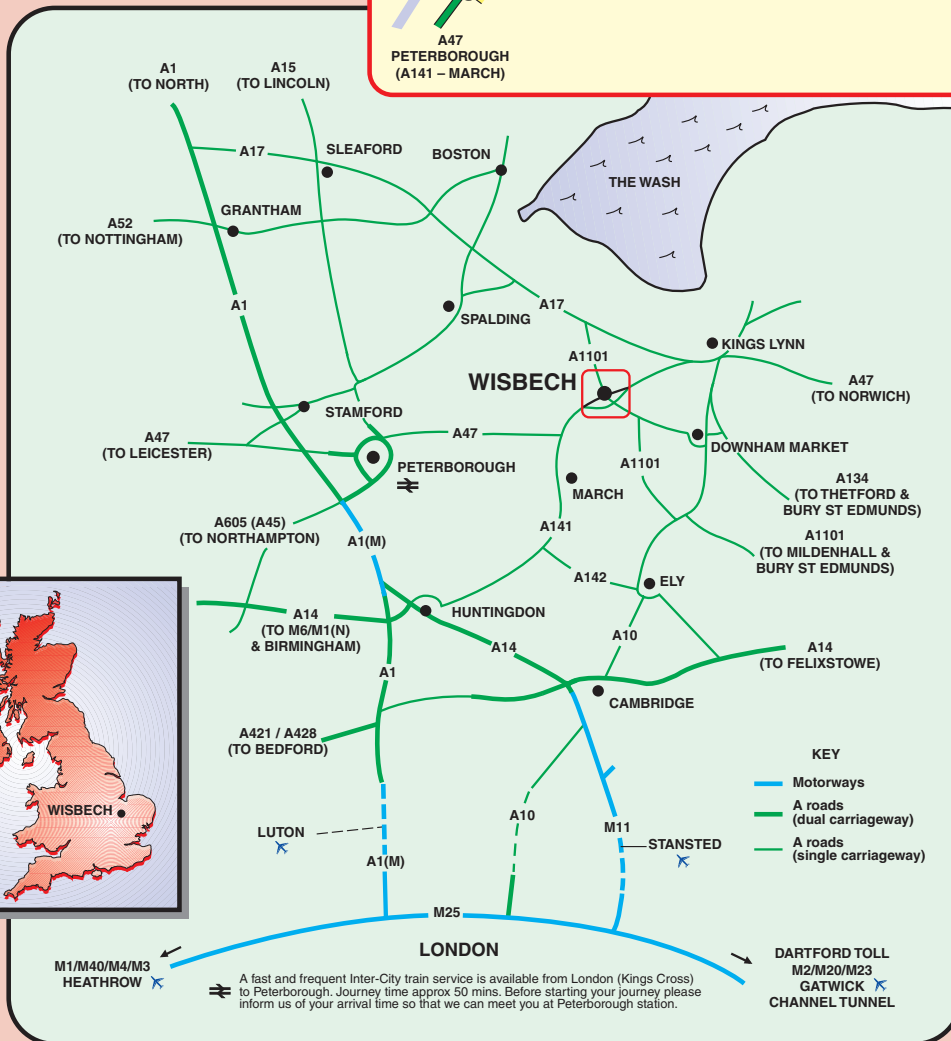

anglia

www.anglia.com
info@anglia.com

Tel : +44 (0)1945 47 47 47
Fax : +44 (0)1945 47 48 49

Sandall Road
Wisbech
PE13 2PS UK